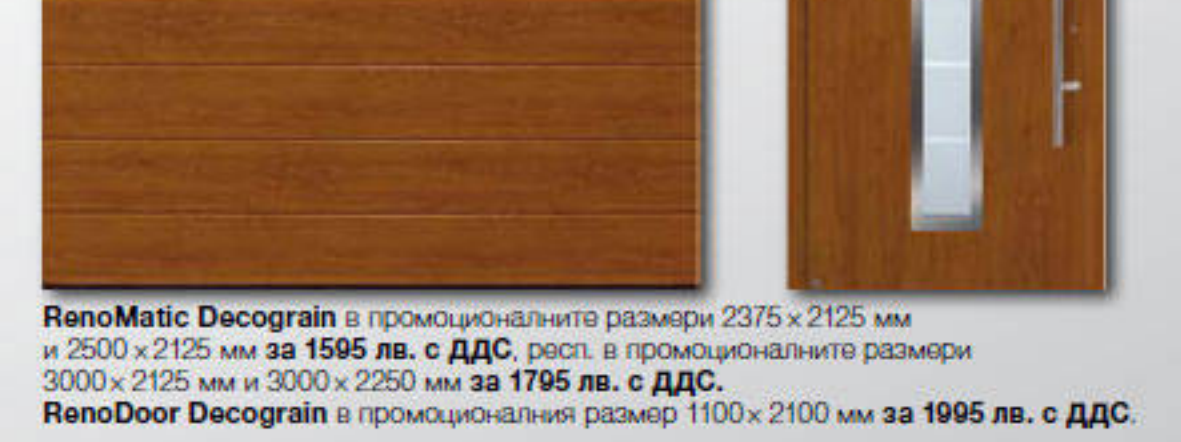

RenoMatic Decograin в промоционалните размери 2375 x 2125 мм и 2500 x 2125 мм за **1595 лв. с ДДС**, респ. в промоционалните размери 3000 x 2125 мм и 3000 x 2250 мм за **1795 лв. с ДДС**.

RenoDoor Decograin в промоционалния размер 1100 x 2100 мм за **1995 лв. с ДДС**.